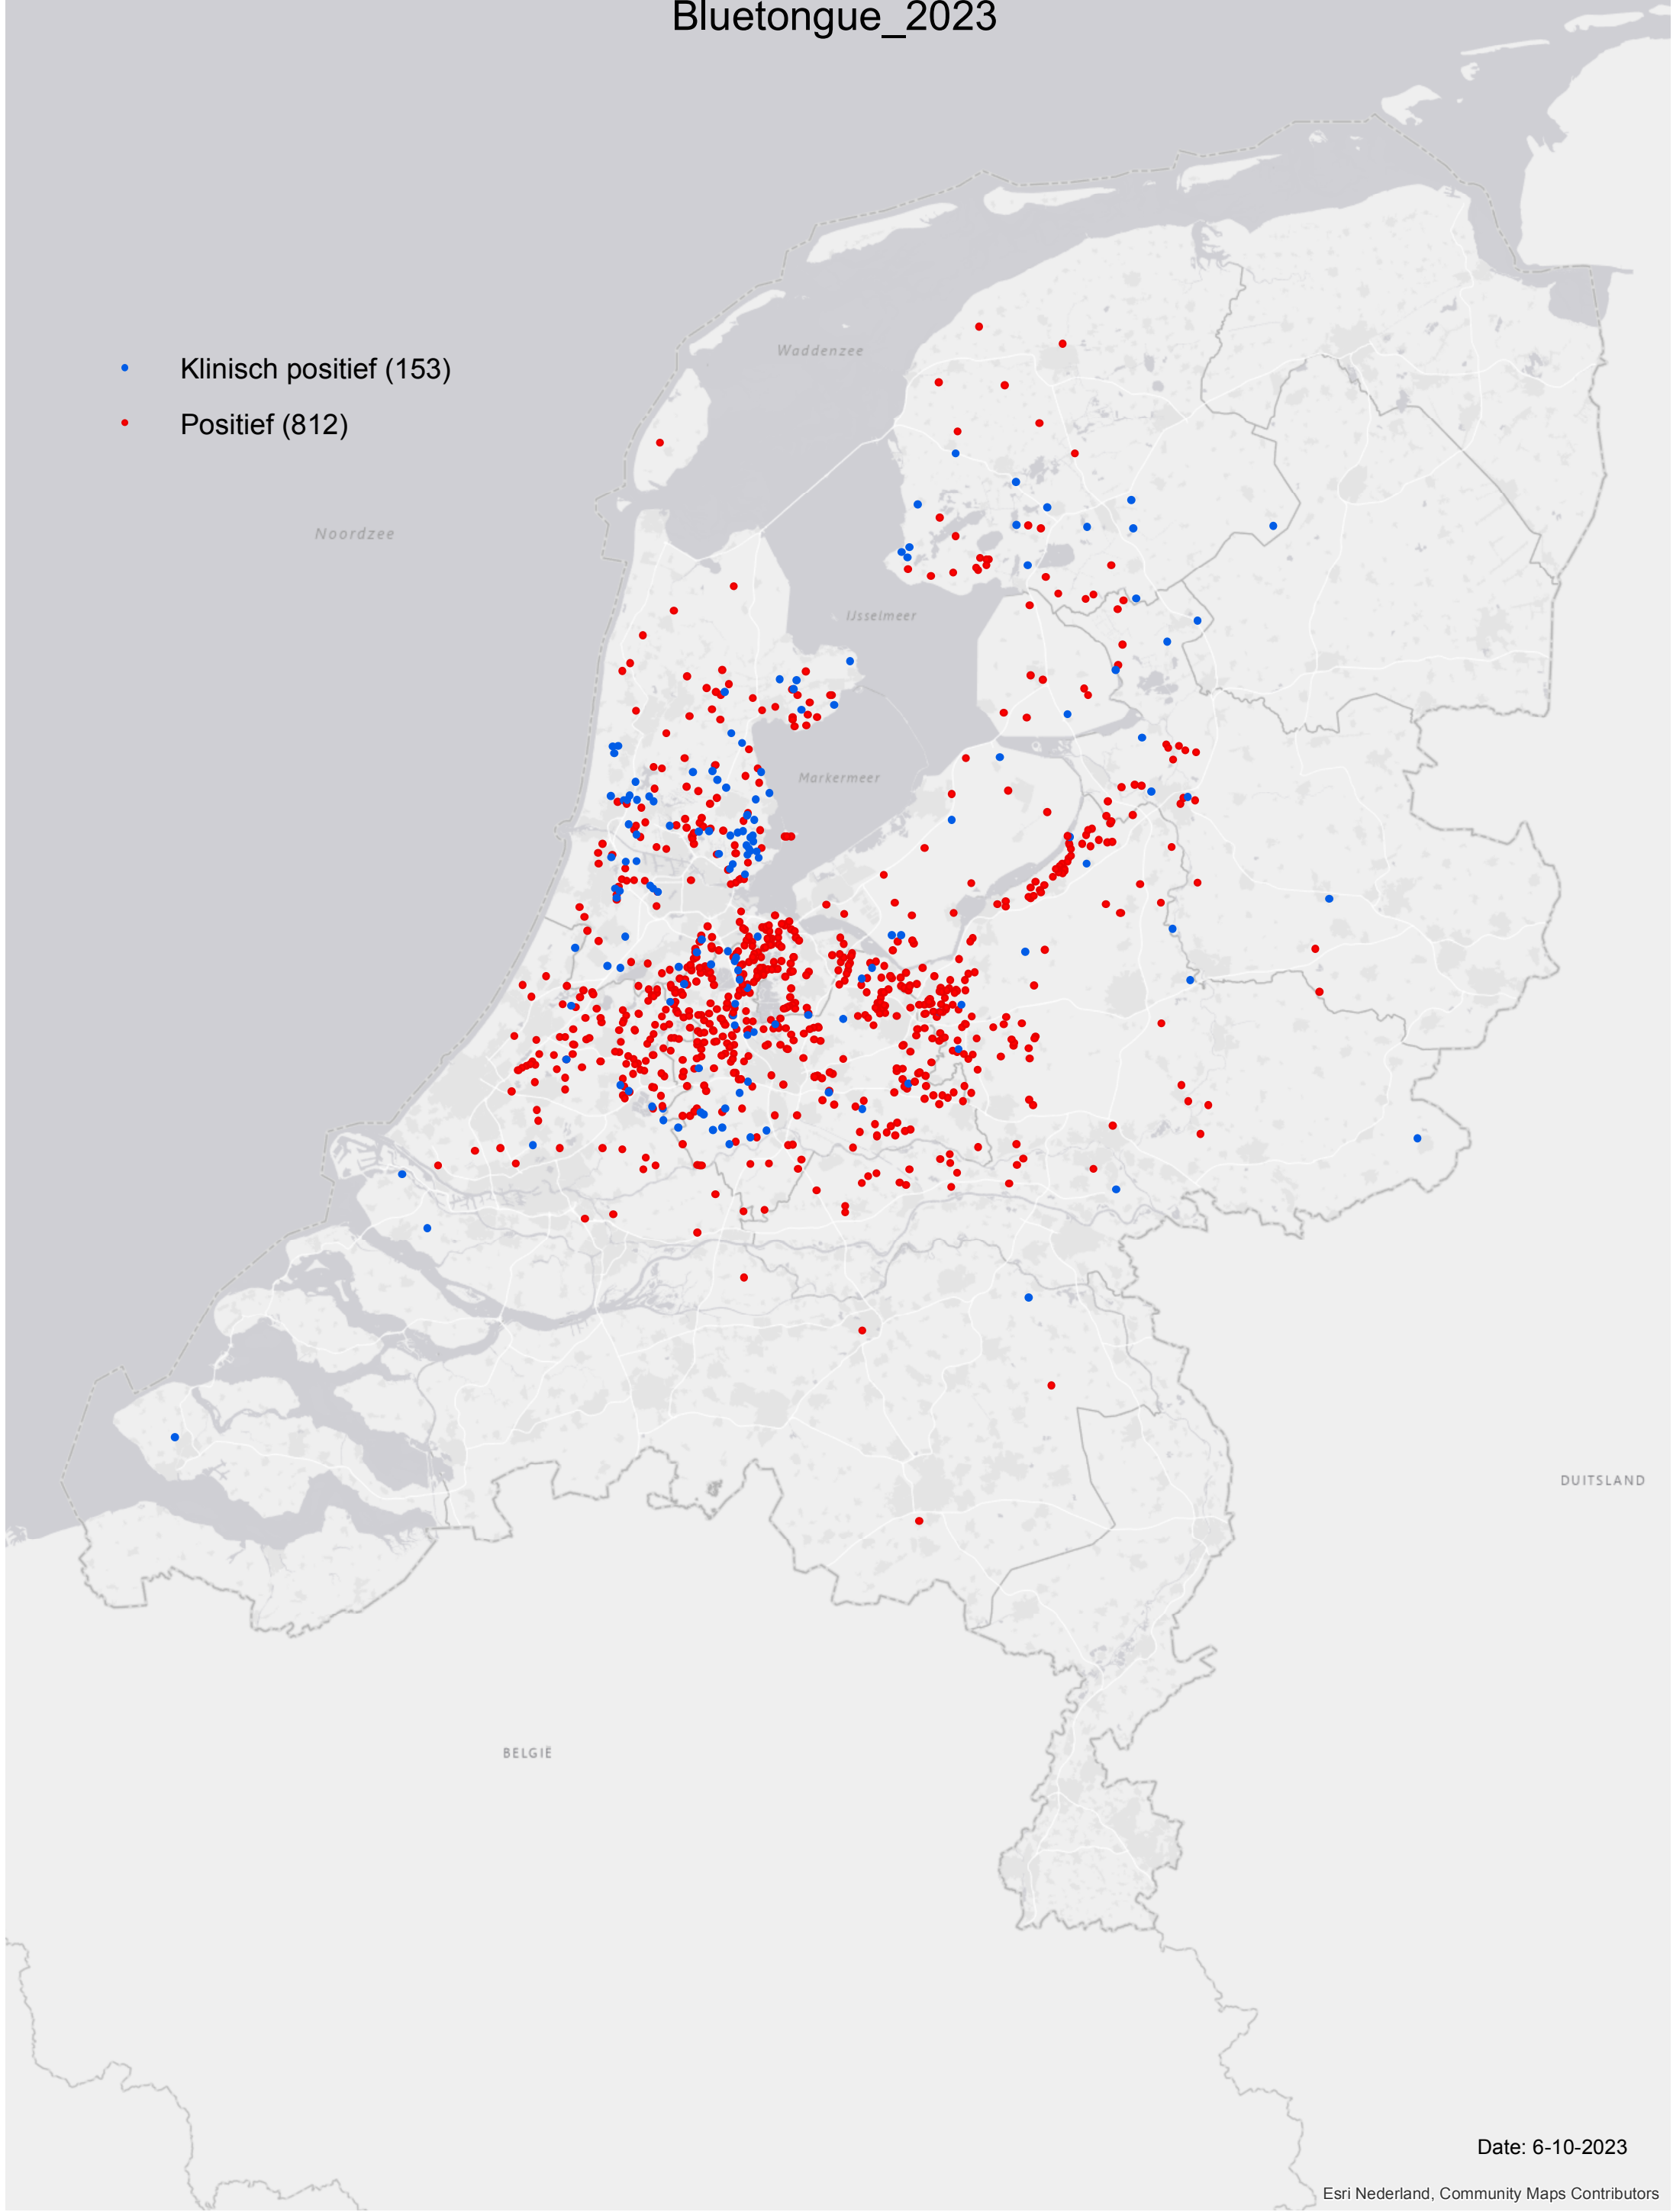

Bluetongue_2023

- Klinisch positief (153)
- Positief (812)

Woonplaats	Klinisch positieve locaties	Positieve locaties
Aalsmeer		1
Aarlanderveen		4
Abbenbroek	1	
Abcoude	4	9
Achlum		1
Achterveld		4
Akkrum		1
Alblasserdam		1
Alkmaar		1
Almere		2
Almkerk		1
Alphen aan den Rijn		7
Amerongen		1
Amstelhoek		1
Amstelveen	2	8
Amsterdam	6	11
Amsterdam-Zuidoost		3
Angeren	1	
Angerlo		1
Ankeveen		2
Appelscha	1	
Arkel		1
Arnhem		2
Asch		2
Assendelft	2	5
Avenhorn	1	
Baambrugge	2	7
Baarn		1
Bantega		1
Barneveld	1	4
Beesd		1
Benschop	2	
Benthuizen		1
Bergambacht		2
Bergen NH		1
Berkel en Rodenrijs		2
Berkenwoude		1
Bilthoven		1
Blaricum		2
Blesdijke	1	
Blokker		1
Blokzijl	1	1
Bodegraven		8
Bolsward	1	
Boskoop		1
Breukelen Ut	3	8
Broek Fr	1	
Broek in Waterland	4	3
Bunnik	1	2

Harmelen		10
Harskamp		4
Hasselt		4
Hattermerbroek		1
Hauwert	1	
Hazerswoude-Dorp	1	3
Heemskerk	1	2
Heemstede		1
Heerde		1
Heerhugowaard		2
Hei- En Boeicop		1
Heiloo	1	
HEKENDORP		1
Hem		1
Hensbroek		1
Hierden		2
Hillegom	1	1
Hilversum		6
Hoevelaken		2
Hollandsche Rading	1	
Holten		1
Hoofddorp	1	
Hoogland		14
Hooglanderveen		1
Hoogmade		1
Hoogwoud		1
Hoorn		1
Houten		1
Huis ter Heide		1
Huizen		2
Hulshorst		6
Húns		1
IJsselham		1
IJsselstein Ut	1	1
IJzendoorn		1
IJpendam	1	
It Heidenskip		1
Kaag		1
Kallenkote	1	
Kamerik	1	12
Kamperveen		3
Katwoude	1	1
Klarenbeek		1
Kockengen		15
Kootwijkerbroek		4
Kortenhoef		4
Koudekerk aan den Rijn		4
Kraggenburg		2
Krommenie	2	
Kudelstaart		1